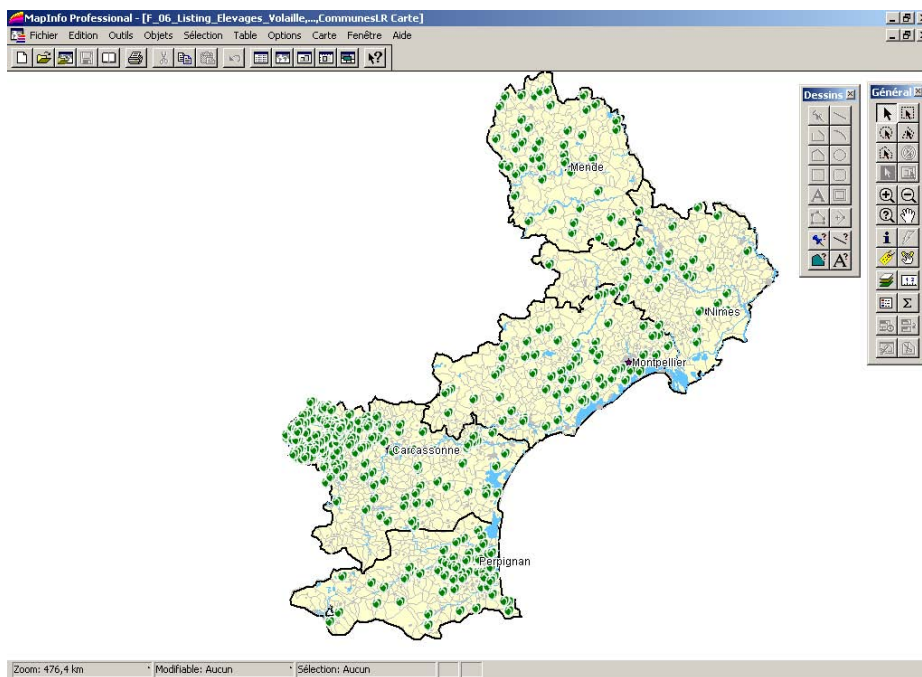

Annexe 2 :

Utilisation des fichiers avec MAPINFO

L'exemple présenté ci-dessous consiste à définir une zone de surveillance (10km) autour de 4 élevages de volailles infectées. Identification des élevages et des communes concernées.

Séquence 1 : Visualisation de la zone de surveillance

1. Préparer le fond de carte (cf. formation à la cartographie élémentaire) et cartographier la liste des élevages de volailles (cf. extraction BO et géocodage [Table/créer points] à l'Annexe 1 point B ci-dessus) :