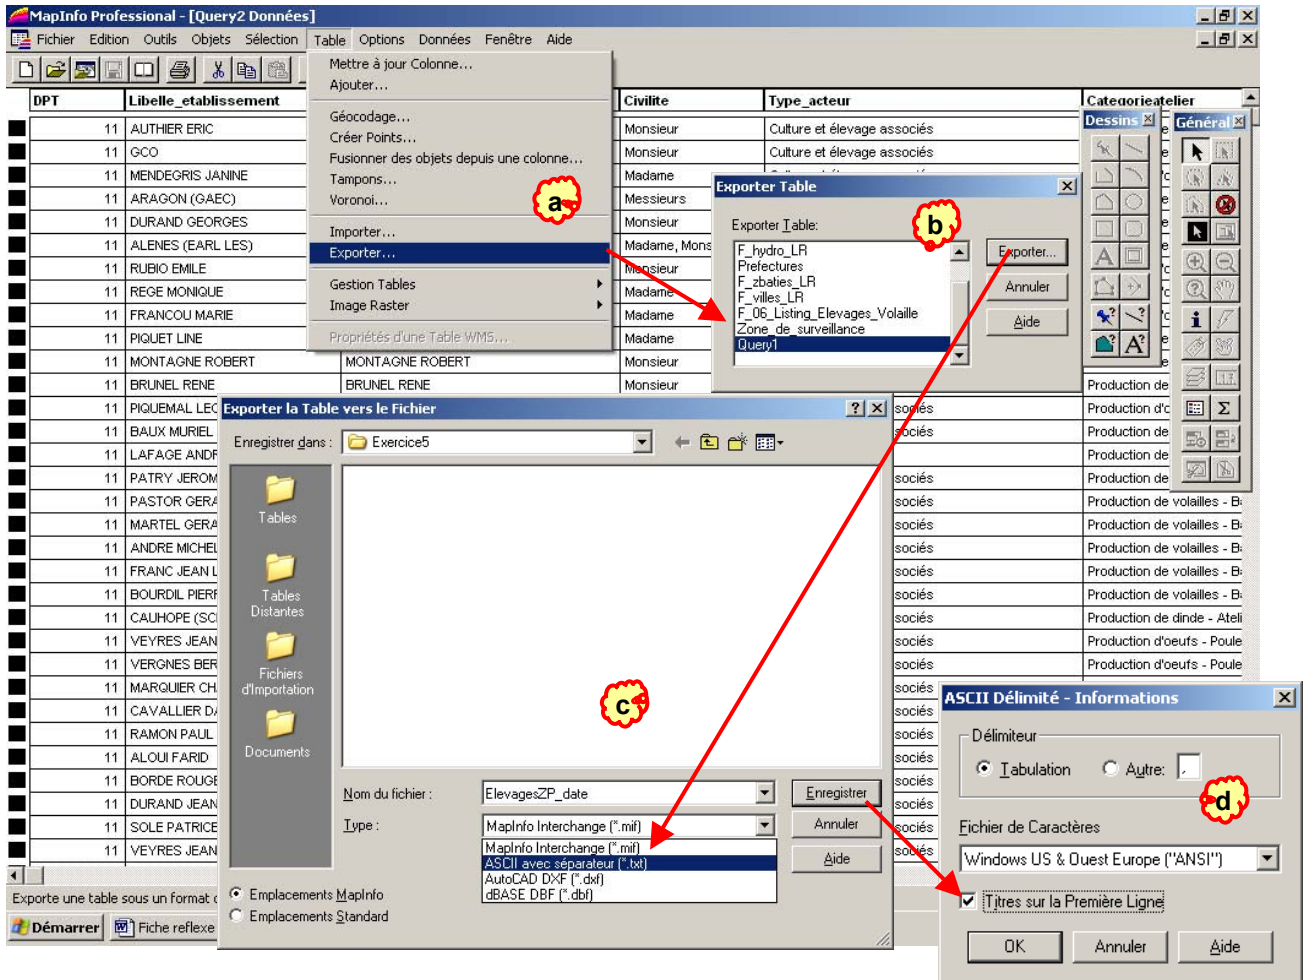

12. Vous pouvez **exporter ces données** sous un format txt (permettant par la suite une exploitation excel) :
1. Dans le menu **Table/ Exporter**,
  2. Sélectionner la table **Query** – Cliquez sur **Exporter**,
  3. **Renommer** le fichier – Sélectionner le type 'ASCII avec séparateur (*.txt)' – **Enregistrer** à l'endroit souhaité,
  4. Titres sur la première ligne – Cliquez sur ok.

13. Vous pouvez également :
2. Modifier l'affichage des données de la sélection Query sur la carte (**Contrôle des couches/Couches – Ajouter – Query**)
   - Enregistrer le modèle de la requête SQL pour la réutiliser ultérieurement (**Sélection SQL/Sauver le modèle**) ;
   - Enregistrer les données de la sélection Query dans une table (**Menu Fichier/Enregistrer table**).