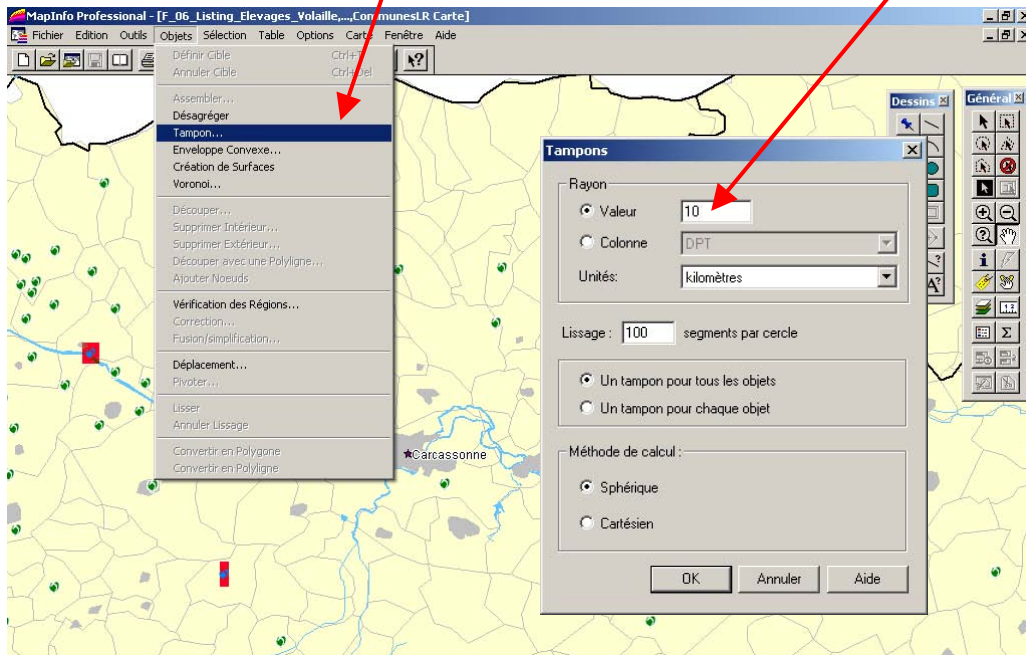

4. Créer la zone tampon dans le menu '**Objet/tampon**' : paramétrer la zone pour un **rayon de 10km** / lissage de 100 segments par cercle / choisir soit une **zone tampon unique** soit un **périmètre** pour chaque élevage.