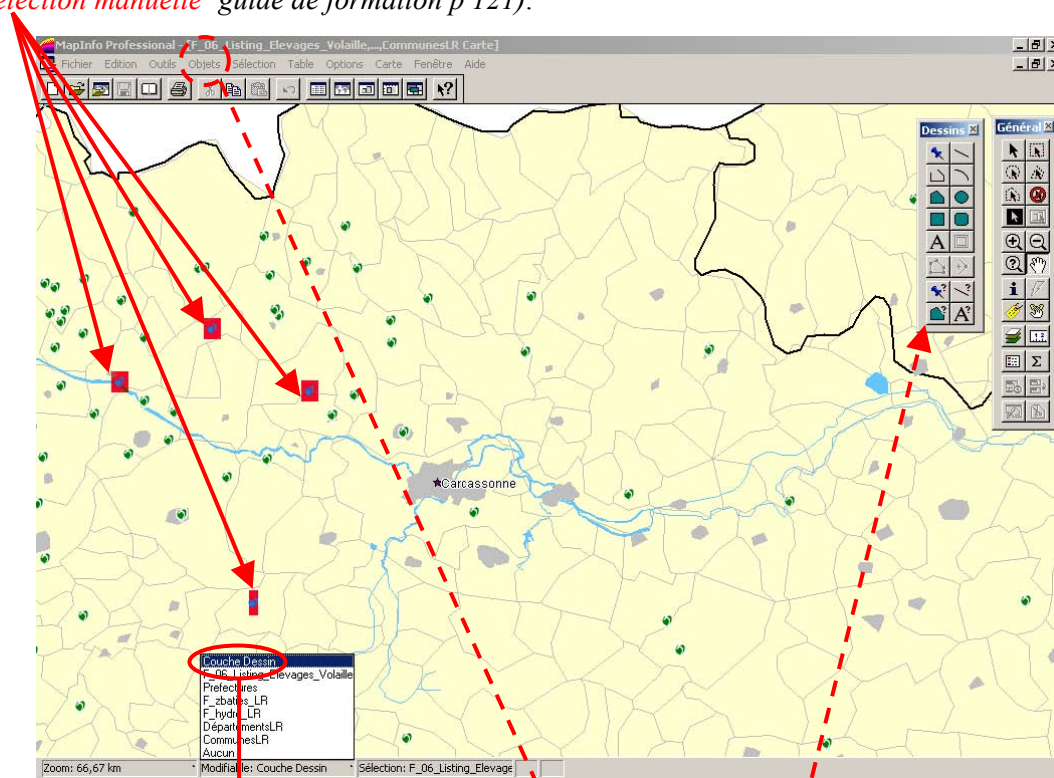

2. Zoomer sur la zone concernée (cf. 'zoom' guide de formation p 14) et sélectionner les 4 élevages concernés (cf. 'sélection manuelle' guide de formation p 121).