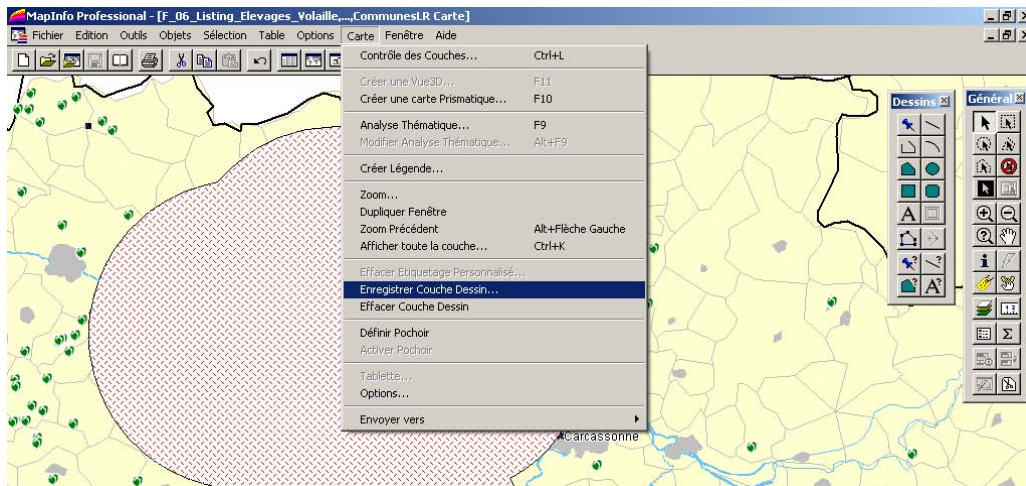

5. Un dessin est ainsi créé qui permet de visualiser la zone tampon concernée. Il est indispensable de transformer ce 'polygone' en une 'table' :

- Créer la table zone de surveillance dans '**Carte/Enregistrer la Couche Dessin**' ;