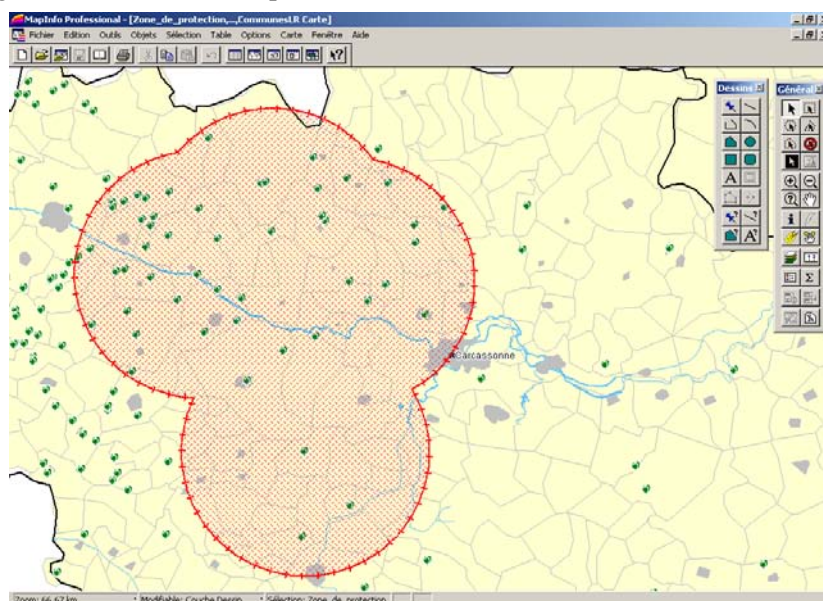

**7. Vous venez de créer la zone de surveillance :**

- Cette table peut-être envoyée à la préfecture ou échangées avec les autres partenaires du plan ;
- Vous pouvez également repérer les coordonnées et caractéristiques des élevages qui sont concernés par la zone et les informer en conséquence ;
- Si vous disposez du Scan 25 de la zone (*couche raster*) ou de la table des routes DDE (*couche vecteur*) vous pouvez également visualiser les points d’accès à la zone.