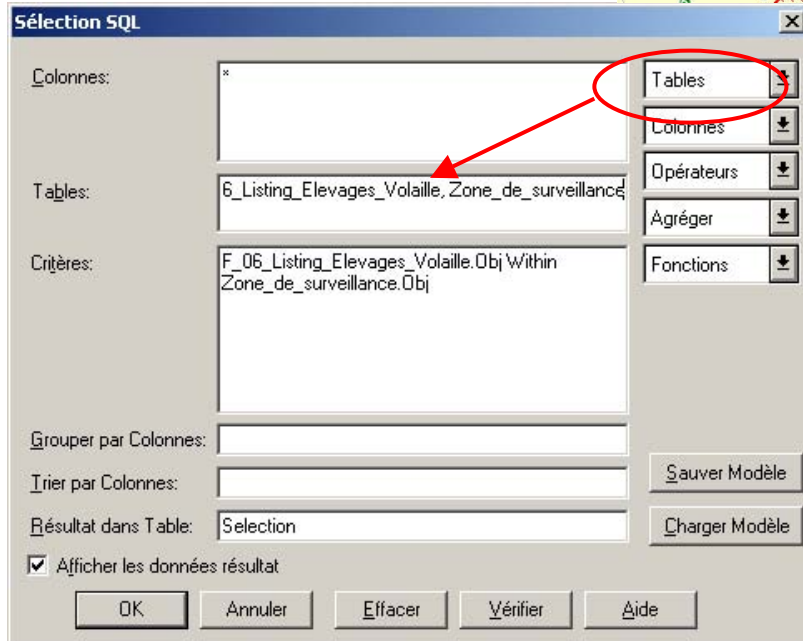

Séquence 2 : Identification de la liste des élevages dans la zone

Le principe des manipulations décrites ci-après est détaillé dans les chapitres 'sélection mono-table' p.141 et 'sélection multi-tables' p.153 du guide de formation.

8. Dans le menu 'Sélection /Sélection SQL'

9. Choisir la table 'liste des élevages de volailles' en la sélectionnant dans la comboBox 'Table' ;
Choisir la table 'Zone de surveillance' en la sélectionnant dans la comboBox 'Table'

10. Par défaut le **critère de sélection** : 'Listing_Elevages_Volaille.Obj Within Zone_de_protection.Obj' s'inscrit par défaut une fois les tables affichées.

Sinon cliquer sur le champ « critère », sélectionner la colonne 'Listing_Elevages_Volaille.Obj' dans la comboBox « Colonnes », sélectionner l'opérateur 'Within' dans la comboBox « Opérateurs », sélectionner 'Zone_de_protection.Obj' dans la comboBox « Colonnes ».

Remarques :

- La sélection SQL ainsi paramétrée signifie : 'Rechercher tous les objets de la tables liste des élevages de volailles qui sont à l'intérieur du polygone zone de surveillance ;
- Vous pouvez saisir manuellement le nom des tables et les formules correspondantes dans les champs Tables et Critères mais faites attention à bien respecter l'ordre des tables et la syntaxe.

11. Cliquez sur OK : une table temporaire de données (intitulée Query) s'affiche à l'écran :

A screenshot of the 'Query2 Données' window in MapInfo Professional. It displays a data table with the following columns: DPT, Libelle_etablissement, Enseigne_etablissement, Civilité, Type_acteur, and Categorieatelier. The table contains 11 rows of data.

DPT	Libelle_etablissement	Enseigne_etablissement	Civilité	Type_acteur	Categorieatelier
11	AUTHIER ERIC	AUTHIER ERIC	Monsieur	Culture et élevage associés	
11	GCO	GCO	Monsieur	Culture et élevage associés	
11	MENDEGRIS JANINE	Mendegris Janine	Madame	Culture et élevage associés	
11	ARAGON (GAEC)	ARAGON (GAEC)	Messieurs	Culture et élevage associés	
11	DURAND GEORGES	DURAND GEORGES	Monsieur	Culture et élevage associés	
11	ALENES (EARL LES)	EARL LES ALENES	Madame, Monsieur	Culture et élevage associés	
11	RUBIO EMILE	Rubio Emile	Monsieur	Culture et élevage associés	
11	REGE MONIQUE	REGE MONIQUE	Madame	Culture et élevage associés	
11	FRANCOU MARIE	Francou Marie	Madame	Culture et élevage associés	
11	PIQUET LINE	PIQUET LINE	Madame	Culture et élevage associés	
11	MONTAGNE ROBERT	MONTAGNE ROBERT	Monsieur	Viticulture