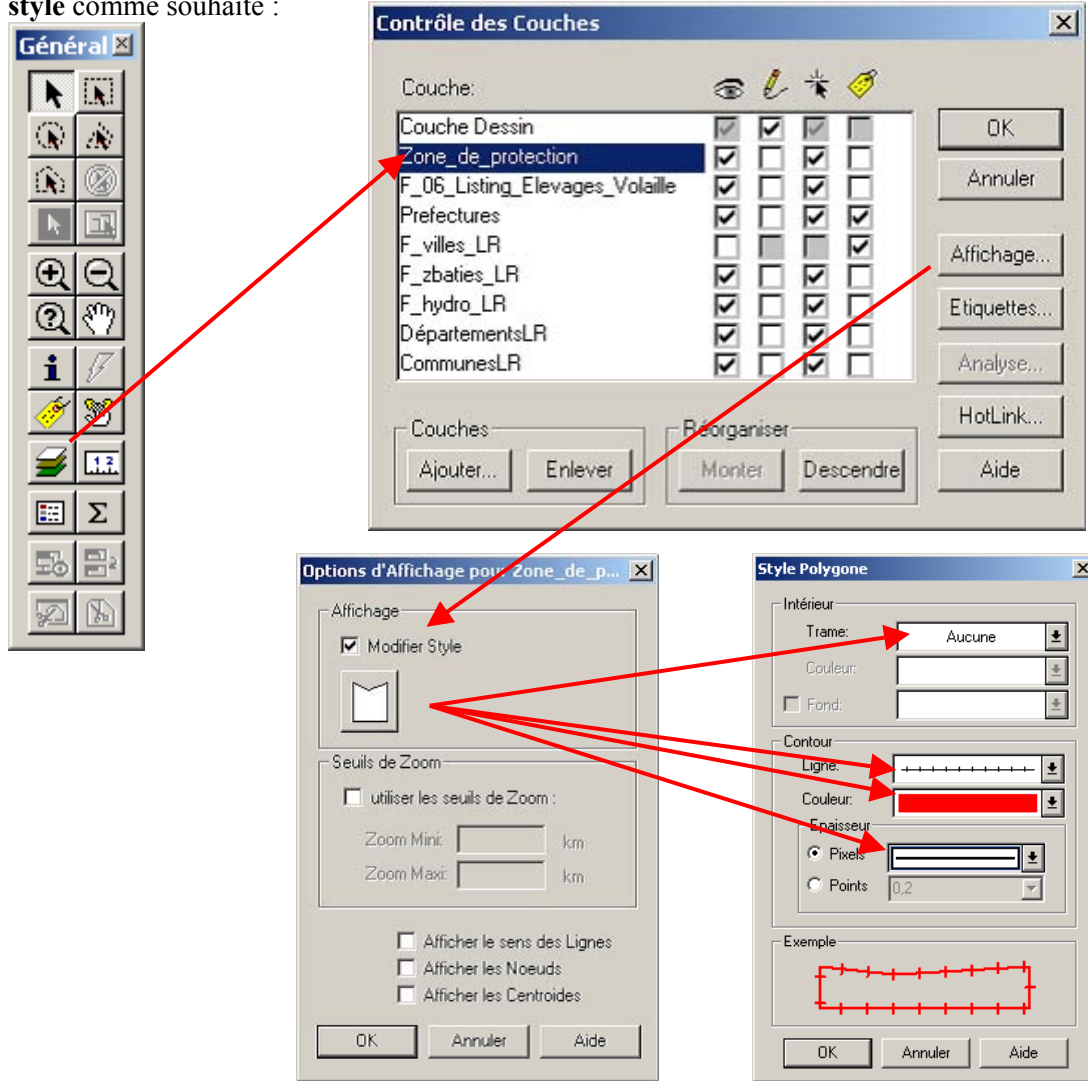

6. Dans le ‘Contrôle des couches’ / Modifier l’Affichage de la couche Zone de surveillance / Modifier style comme souhaité :