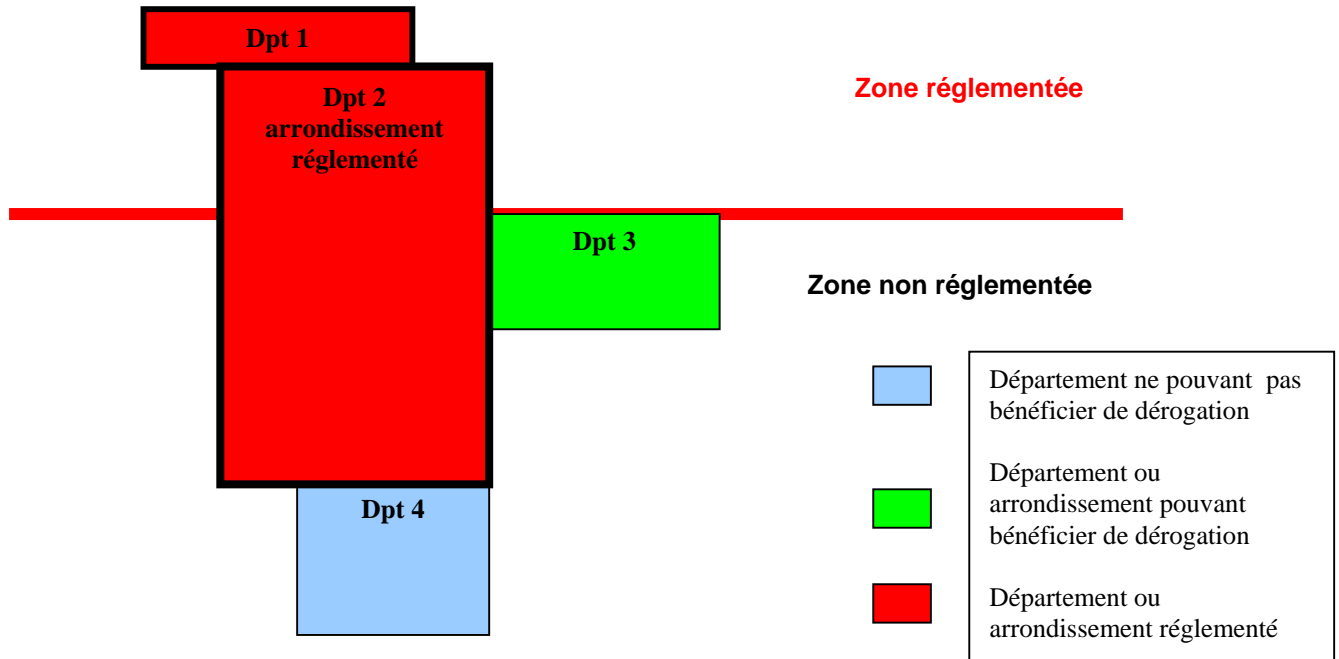

3. Conditions d'autorisation des abattoirs, situés en zone indemne ou en zone réglementée, à réceptionner des animaux en provenance de zone de statut moins favorable.

⇒ Pour pouvoir réceptionner des animaux en provenance de zone de statut moins favorable, les abattoirs devront être désignés par le préfet du département d'implantation de l'abattoir. Le ou les abattoirs désignés devront respecter les conditions suivantes :

- S'il s'agit d'abattoirs situés en zone indemne, ils doivent être situés à proximité de la zone réglementée : soit dans un arrondissement non réglementé d'un département réglementé, soit dans un département adjacent à un arrondissement réglementé ;

- Procéder à la désinsectisation régulière des bouvieries ;
- Procéder en priorité à l'abattage des animaux en provenance des zones de statut moins favorable ;
- Veiller à la désinfection et à la désinsectisation des moyens de transport avant la sortie de l'enceinte de l'abattoir ;
- Informer le service vétérinaire d'inspection de l'abattoir de la venue des animaux issus des zones de statut moins favorable (planning prévisionnel) ;
- enregistrer de façon spécifique l'identification des animaux issus des ZR abattus chaque jour et en informer le service vétérinaire d'inspection de l'abattoir. Un bilan hebdomadaire est adressé aux DDSV des départements de provenance des animaux.

4. Conditions d'entrée des animaux en vue de l'abattage dans un abattoir situé dans le périmètre interdit

L'entrée de ruminants dans les exploitations du périmètre interdit est interdite. Les mouvements à destination d'un abattoir doivent répondre à la condition suivante : les moyens de transport doivent être nettoyés, désinfectés et désinsectisés après le déchargement et avant de quitter l'enceinte de l'abattoir.